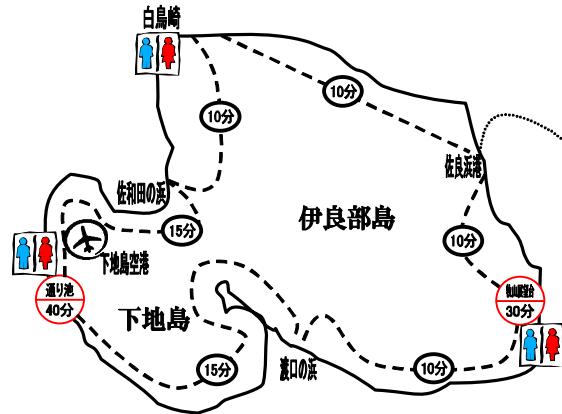

宮古島タイムMAP

宮古島主要ホテル名

H① 東急リゾート	[☎0980-76-2109]
H② アトールエメラルド宮古島	[☎0980-73-9800]
ホテル共和	[☎0980-73-2288]
ホテルニュー丸勝	[☎0980-72-9936]
ミヤコセントラルホテル	[☎0980-73-2002]
宮古第一ホテル	[☎0980-73-5522]
セイルイン宮古島	[☎0980-74-3854]
ホテルサザンコースト	[☎0980-75-3335]
H③ ホテルブリーズベイマリーナ	[☎0980-76-3000]
シグラベイサイドスイートルアマンド	[☎0980-74-7100]
リゾートヴィラブリッサ	[☎0980-76-6000]

見学地
 バス移動時間
 船移動時間

貸切バス、観光タクシーのご予約は.....

八千代バス・タクシー
 TEL:0980-72-0677
 FAX:0980-72-4967