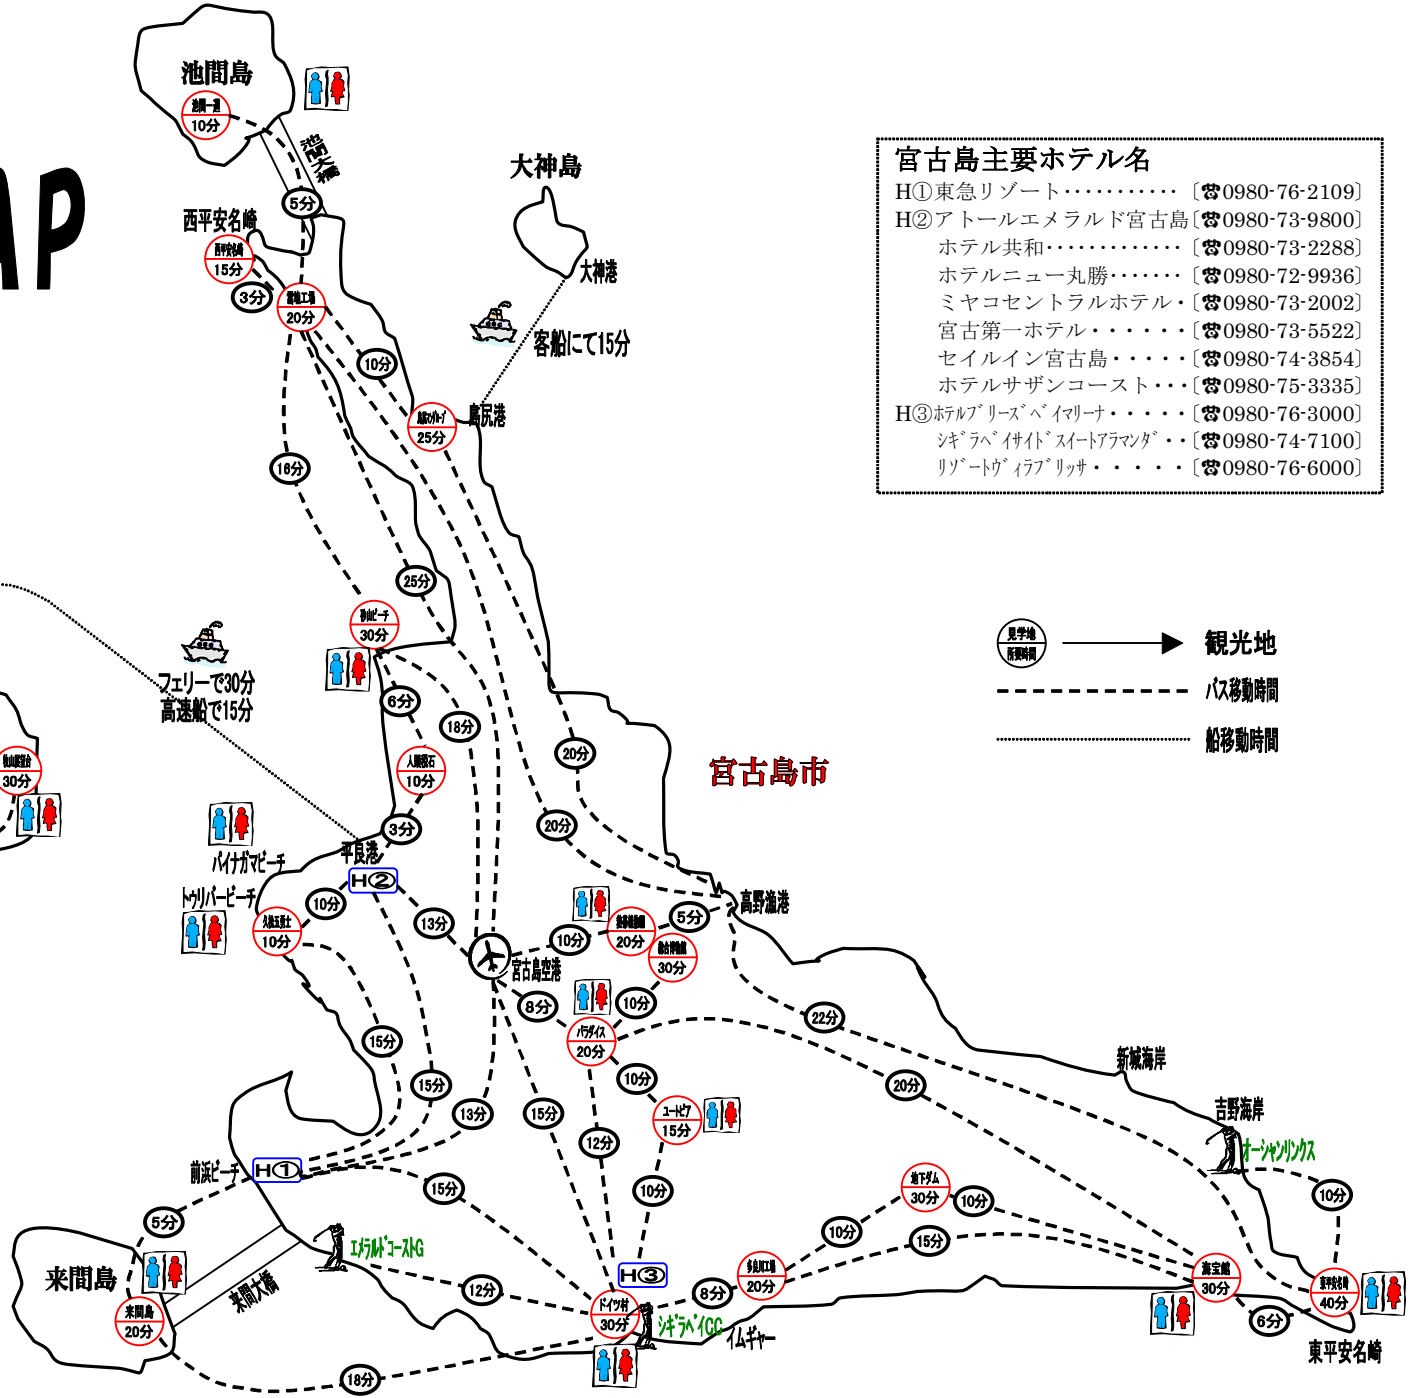

宮古島タイムMAP

宮古島主要ホテル名

H① 東急リゾート	[☎0980-76-2109]
H② アトールエメラルド宮古島	[☎0980-73-9800]
ホテル共和	[☎0980-73-2288]
ホテルニュー丸勝	[☎0980-72-9936]
ミヤコセントラルホテル	[☎0980-73-2002]
宮古第一ホテル	[☎0980-73-5522]
セイルイン宮古島	[☎0980-74-3854]
ホテルサザンコースト	[☎0980-75-3335]
H③ ホテルブリーズベイマリーナ	[☎0980-76-3000]
シグラベイサイドスイートルアマンド	[☎0980-74-7100]
リゾートヴィラブリッサ	[☎0980-76-6000]

見学地
 バス移動時間
 船移動時間

貸切バス、観光タクシーのご予約は.....

八千代バス・タクシー
 TEL:0980-72-0677
 FAX:0980-72-4967